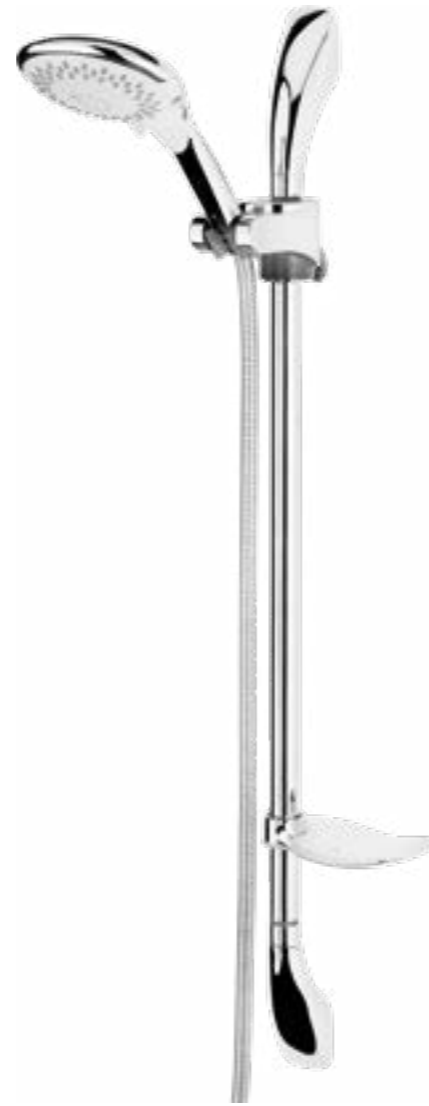

300606
Eco Shower
(Single Head)

علم یونیکا تک حالتہ اکو