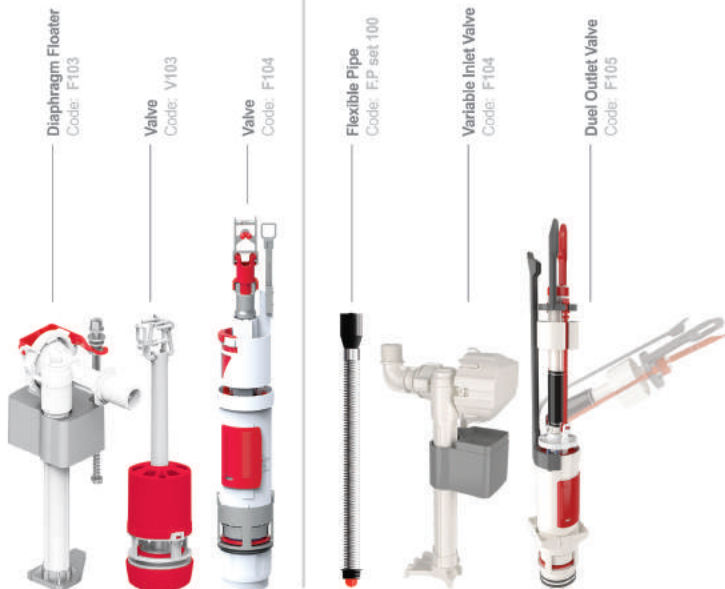

Water input Washer

فلش تانک دیواری / فلش تانک توکار