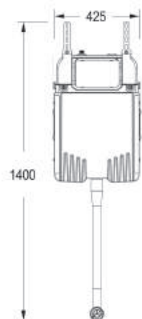

فلاش تانک توکار زمینی / وال هنگ

- بالاترین نرخ آب خروجی مخزن بدون افت فشار
- دارای سیستم ففل شاسی برای استفاده در اماکن عمومی
- ارتفاع قابل تنظیم بسیار دقیق استراکچر جهت نصب در انواع دیوارها (آچار تنظیم)
- مخزن تزریقی با مقاومت بالا در برابر کشش و فشار های وارده
- پمپ منعطف با قابلیت جایگذاری و خروج بسیار آسان
- سیستم تخلیه دو زمانه قابل تنظیم به منظور صرفه جویی در مصرف آب با بهترین بازدهی
- استراکچر ضد زنگ زدگی (رنگ با کیفیت و طول عمر بالا در استراکچر به منظور جلوگیری از زنگ زدگی و پوسیدگی استراکچر)
- مکانیزم شاسی متفاوت با عملکرد روان و عمر طولانی
- قابلیت تحمل ۵۰۰ کیلو گرم توسط استراکچر
- فوم محافظ مخزن در برابر انقباض و انبساط و عایق صدا و حرارت
- مخزن باریک قابل نصب در انواع دیوار ها (۸ سانتی متر)
- تولید امیل ایرانی دسترس آسان به قطعات یدک